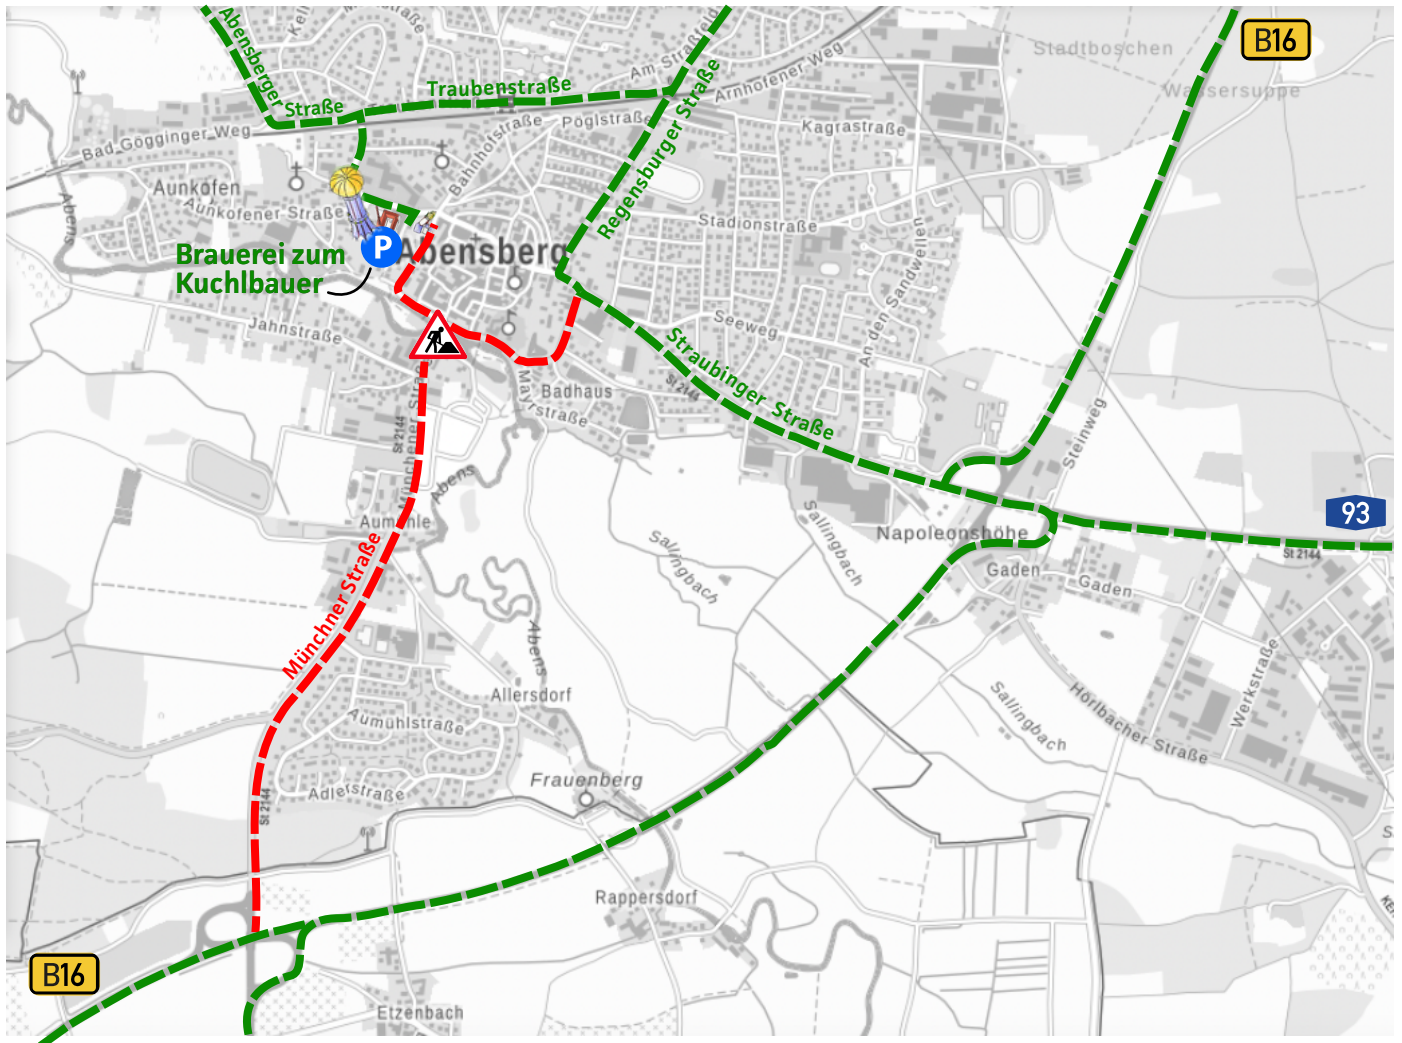

Anfahrtsbeschreibung - Sperrung Abensbrücke

Ab 3. September 2024 ist die Anfahrt zu Kuchlbauers Bierwelt nur noch über die grün eingezeichneten Straßen möglich. Aufgrund der Sanierung der Abensbrücke in der Münchner Straße ist eine Anfahrt der Bierwelt über die rot gekennzeichnete Straße nicht mehr möglich. Wir bitten daher etwas mehr Zeit für die Anfahrt einzuberechnen.

Achtung! Ab dem 11. November bis einschließlich 6. Januar 2025 können die Parkplätze der Brauerei nicht genutzt werden, da sie aufgrund der Turmweihnacht gesperrt sind. In diesem Zeitraum stehen ausschließlich die Parkflächen auf der Gillamoos-Wiese zur Verfügung.

Bitte beachten Sie, dass der Parkplatz auf der Gillamoos-Wiese nur über die Münchner Straße angefahren werden kann. Von dort gelangt man innerhalb von 10 Minuten zu Fuß zur Brauerei.